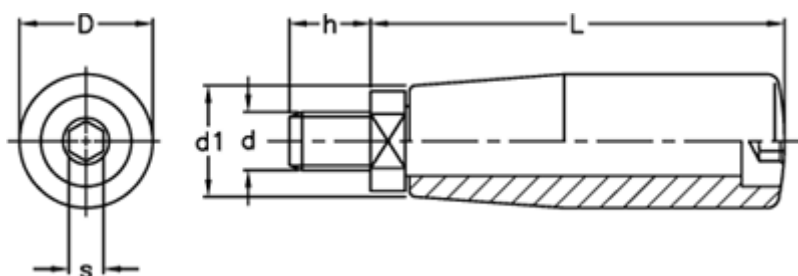

Varenummer: 2304022821
Beskrivelse: E+G Drejelig Cylindergreb m/gevind
I.281/100+x-M12+Gh

Mål

D = 31
d1 = 25
d 6g = M12
h = 13
L = 109
s = 8